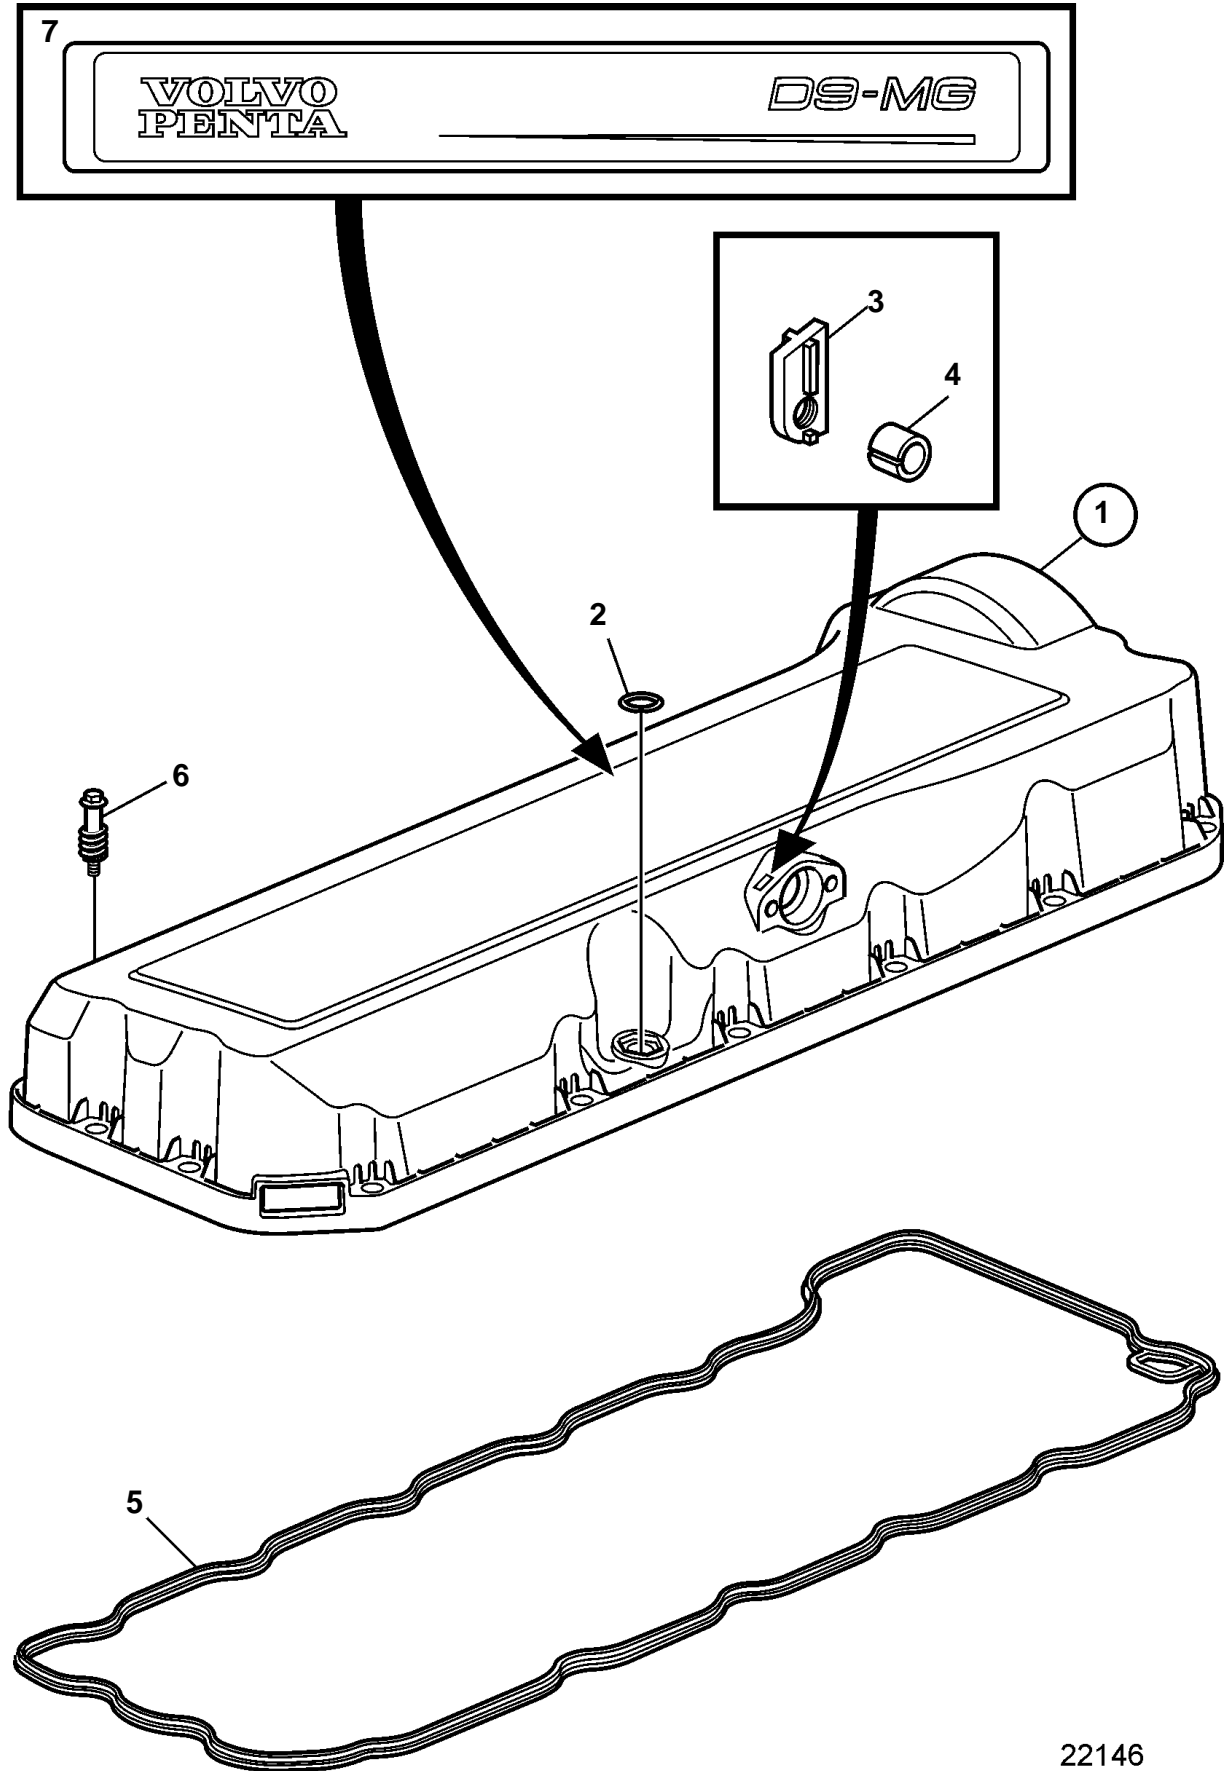

D9A2A MG

22146

D9A2A MG

REF	PART NO.	QTY	DESCRIPTION	NOTES
1	3808163	1	Valve cover	
2	949657	1	· O-ring	
3		2	· Washer	
4		2	· Bushing	
5	8148049	1	Gasket	
6	20463185	16	Flange screw	(20538726)
7	3807273	1	Decal	D9-575
	3807272	1	Decal	D9-500
	3808978	1	Decal	D9-425
	3808976	1	Decal	D9-MH
	3808977	1	Decal	D9-MG